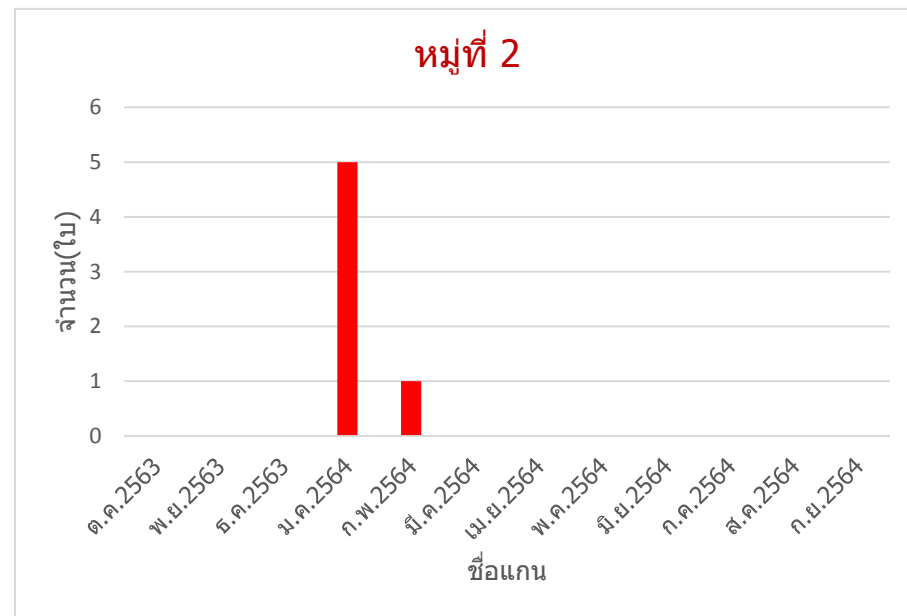

สถิติการให้บริการถังขยะในพื้นที่

ประจำเดือน

หมู่ที่	ต.ค.2563	พ.ย.2563	ธ.ค.2563	ม.ค.2564	ก.พ.2564	มี.ค.2564	เม.ย.2564	พ.ค.2564	มิ.ย.2564	ก.ค.2564	ส.ค.2564	ก.ย.2564
1	1	0	2	3	0	9	1					
2	0	0	0	5	1	0	0					
3	0	0	0	1	0	0	0					
8	1	5	1	4	1	4	3					
รวม	2	5	3	13	2	13	4					

หมู่ที่ 3

หมู่ที่ 8

ภาพรวมทุกหมู่