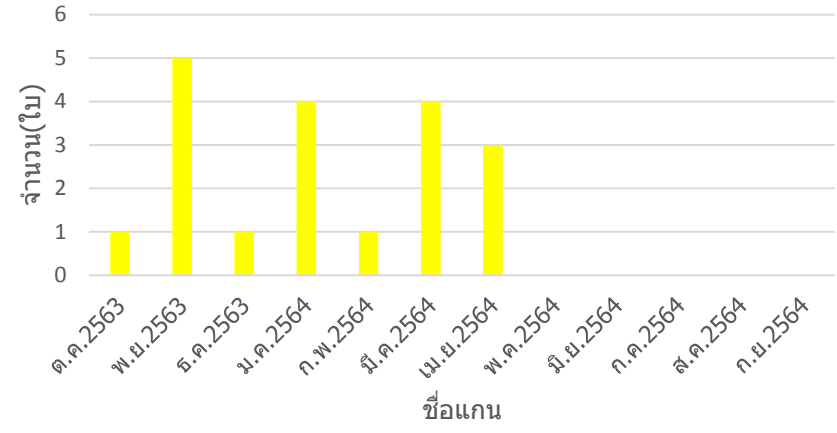

สถิติการให้บริการถังขยะในพื้นที่

ประจำเดือน

หมู่ที่	ต.ค.2563	พ.ย.2563	ธ.ค.2563	ม.ค.2564	ก.พ.2564	มี.ค.2564	เม.ย.2564	พ.ค.2564	มิ.ย.2564	ก.ค.2564	ส.ค.2564	ก.ย.2564
1	1	0	2	3	0	9	1					
2	0	0	0	5	1	0	0					
3	0	0	0	1	0	0	0					
8	1	5	1	4	1	4	3					
รวม	2	5	3	13	2	13	4					

หมู่ที่ 3

หมู่ที่ 8

ภาพรวมทุกหมู่