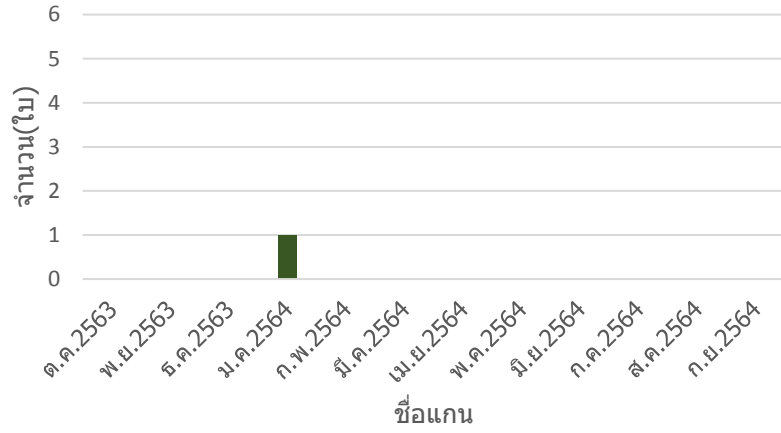

สถิติการให้บริการถังขยะในพื้นที่

ประจำเดือน

หมู่ที่	ต.ค.2563	พ.ย.2563	ธ.ค.2563	ม.ค.2564	ก.พ.2564	มี.ค.2564	เม.ย.2564	พ.ค.2564	มิ.ย.2564	ก.ค.2564	ส.ค.2564	ก.ย.2564
1	1	0	2	3	0	9	1					
2	0	0	0	5	1	0	0					
3	0	0	0	1	0	0	0					
8	1	5	1	4	1	4	3					
รวม	2	5	3	13	2	13	4					

หมู่ที่ 3

หมู่ที่ 8

ภาพรวมทุกหมู่