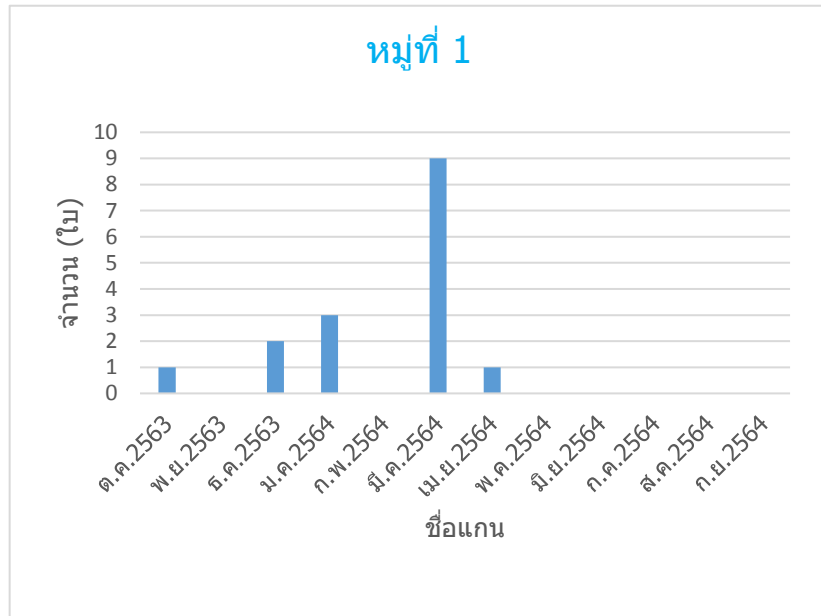

สถิติการให้บริการถังขยะในพื้นที่

ประจำเดือน

หมู่ที่	ต.ค.2563	พ.ย.2563	ธ.ค.2563	ม.ค.2564	ก.พ.2564	มี.ค.2564	เม.ย.2564	พ.ค.2564	มิ.ย.2564	ก.ค.2564	ส.ค.2564	ก.ย.2564
1	1	0	2	3	0	9	1					
2	0	0	0	5	1	0	0					
3	0	0	0	1	0	0	0					
8	1	5	1	4	1	4	3					
รวม	2	5	3	13	2	13	4					

หมู่ที่ 3

หมู่ที่ 8

ภาพรวมทุกหมู่